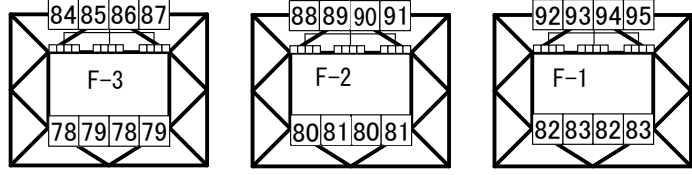

照明回路図(ライトフレーム)

SIZE A4

SCALE 1/100

1 2 3 4 5 6 7 8 1 2 3 4 5 6 7 8 2 8 7 1 8 7 6 5 4 3 2 1 8 7 6 5 4 3 2 1

サスバトン

ライトフレーム
コネクターはミニC型20A