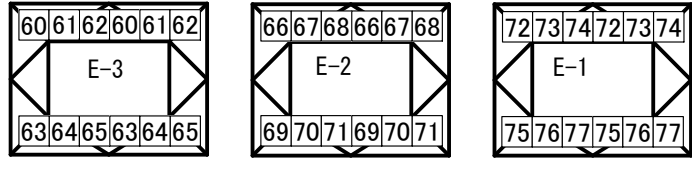

照明回路図(ライトフレーム)

SIZE A4

SCALE 1/100

1 2 3 4 5 6 7 8 1 2 3 4 5 6 7 8 2 8 7 1 8 7 6 5 4 3 2 1 8 7 6 5 4 3 2 1

サスバトン

ライトフレーム
コネクターはミニC型20A