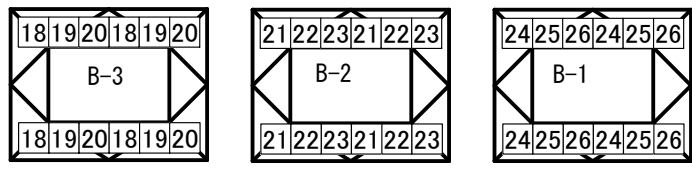

照明回路図(ライトフレーム)

SIZE A4

SCALE 1/100

1 2 3 4 5 6 7 8 1 2 3 4 5 6 7 8 2 8 7 1 8 7 6 5 4 3 2 1 8 7 6 5 4 3 2 1

サスバトン

ライトフレーム
コネクターはミニC型20A