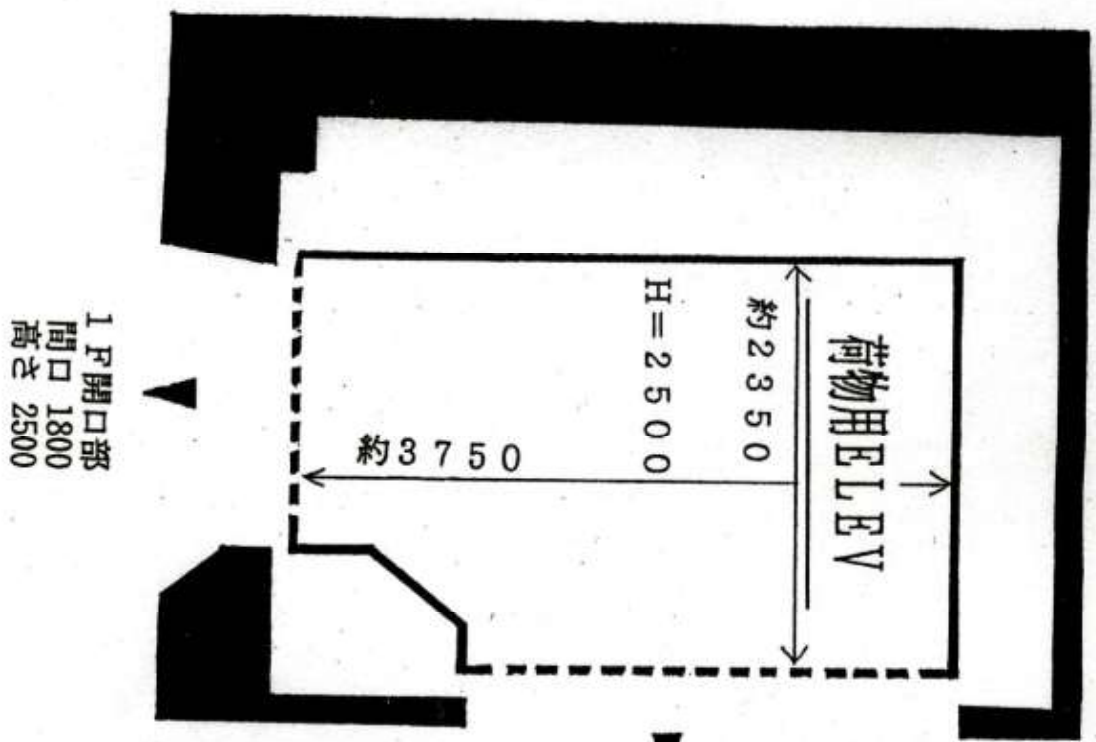

搬出入エレベーター寸法 (単位:mm)

4F開口部
間口 2850
高さ 2500

積載荷重 2050kg